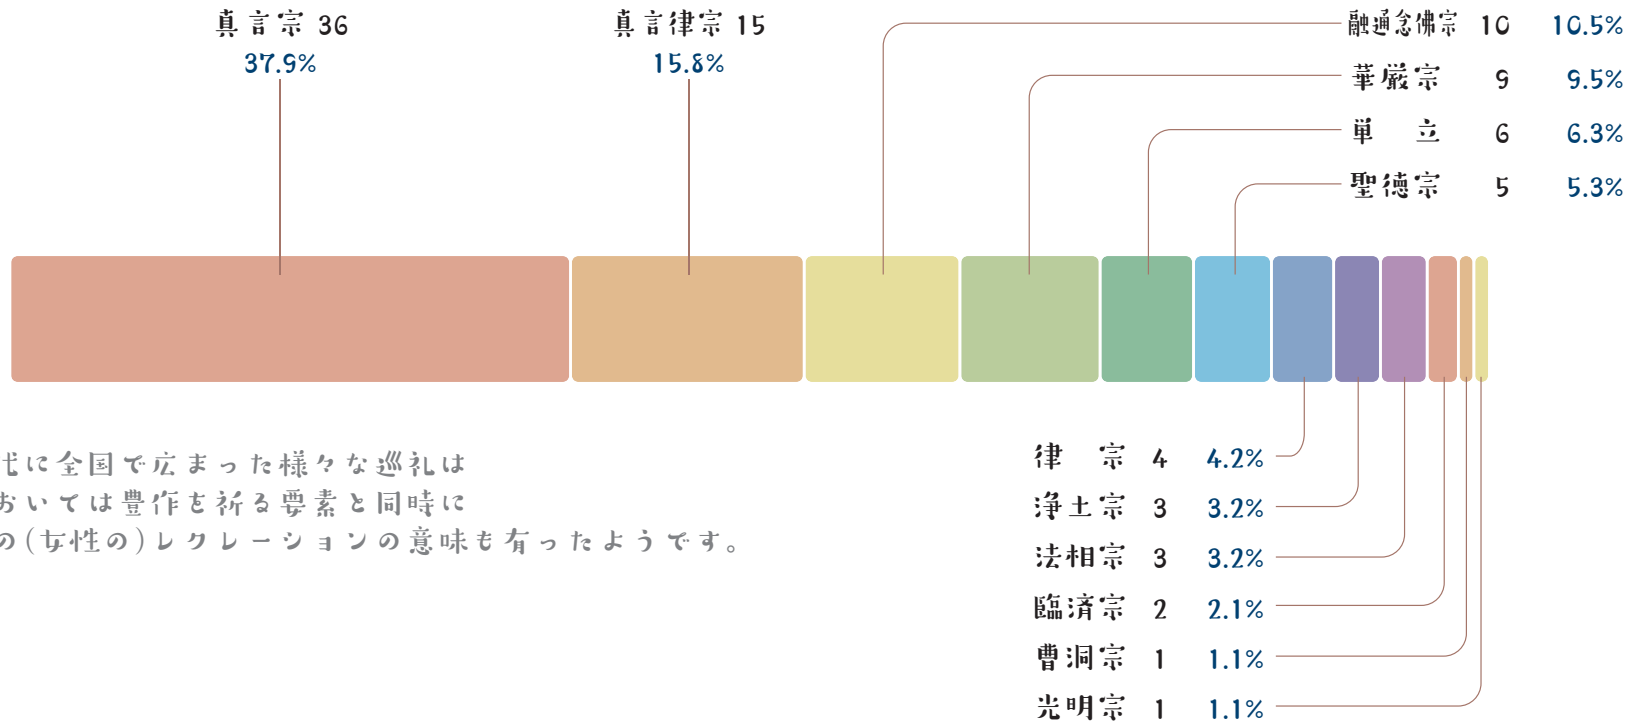

市町村別の寺院数と比率

大和北部八十八ヶ所霊場データベース 平成31年正月版 まほろば御朱印倶楽部 調べ

明和年間池田屋六兵衛が住んでいた

大和郡山市紺屋町を中心とした寺院分布図

大和北部八十八ヶ所霊場データベース 平成31年正月版 まほろば御朱印倶楽部 調べ

御本尊 (大和北部八十八ヶ所霊場での本尊でお寺の本尊と異なる場合もあり)

元興寺(塔跡)は種子「卍」から十一面観音に分類 釈迦如来・多宝如来を本尊とする東大寺戒壇院は釈迦如来に分類
比率は小数点以下第2位で四捨五入、そのため比率の総計が100%にならない時があります。

大和北部八十八ヶ所霊場データベース 平成31年正月版 まほろば御朱印倶楽部 調べ

お寺の宗派

大和北部は、八十八ヶ所霊場ですが真言宗以外のお寺が札所になっているのが大きな特色です。聖徳太子日く、和をもって貴しとなす。様々な宗派、官立の大寺院から田舎のお堂まで、多彩なお寺によって霊場がかたち作られているのが素晴らしいところ。全国的には少数派の？ 真言律宗、融通念佛宗、華嚴宗も大和北部では主要メンバーです。

江戸時代に全国で広まった様々な巡礼は農村においては豊作を祈る要素と同時に農閑期の(女性の)レクリエーションの意味も有ったようです。

宗派別の末寺数の割合(全国) 京都新聞 2018年4月7日記事より引用

比率は小数点以下第2位で四捨五入、そのため比率の総計が100%にならない時があります。

大和北部八十八ヶ所霊場データベース 平成31年正月版 まほろば御朱印倶楽部 調べ

墨版のハンコ

大和北部では大正時代に(墨書でなく)墨版のハンコを使った御朱印が数多くありました。