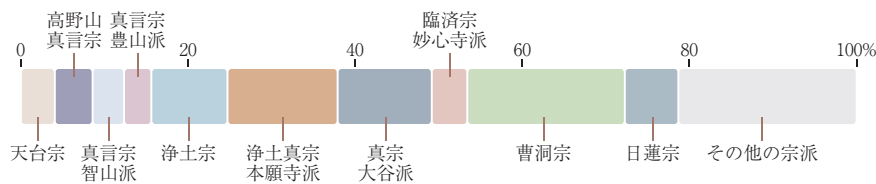

市町村別の寺院数と比率

大和北部八十八ヶ所霊場データベース 平成31年正月版 まほろば御朱印倶楽部 調べ

明和年間池田屋六兵衛が住んでいた

大和郡山市紺屋町を中心とした寺院分布図

大和北部八十八ヶ所霊場データベース 平成31年正月版 まほろば御朱印倶楽部 調べ

御本尊 (大和北部八十八ヶ所霊場での本尊でお寺の本尊と異なる場合もあり)

元興寺(塔跡)は種子「卍」から十一面観音に分類 釈迦如来・多宝如来を本尊とする東大寺戒壇院は釈迦如来に分類
比率は小数点以下第2位で四捨五入、そのため比率の総計が100%にならない時があります。

大和北部八十八ヶ所霊場データベース 平成31年正月版 まほろば御朱印倶楽部 調べ

お寺の宗派

大和北部は、八十八ヶ所霊場ですが真言宗以外のお寺が札所になっているのが大きな特色です。聖徳太子日く、和をもって貴しとなす。様々な宗派、官立の大寺院から田舎のお堂まで、多彩なお寺によって霊場がかたち作られているのが素晴らしいところ。全国的には少数派の？ 真言律宗、融通念佛宗、華嚴宗も大和北部では主要メンバーです。

江戸時代に全国で広まった様々な巡礼は農村においては豊作を祈る要素と同時に農閑期の(女性の)レクリエーションの意味も有ったようです。

宗派別の末寺数の割合(全国) 京都新聞 2018年4月7日記事より引用

比率は小数点以下第2位で四捨五入、そのため比率の総計が100%にならない時があります。

大和北部八十八ヶ所霊場データベース 平成31年正月版 まほろば御朱印倶楽部 調べ

墨版のハンコ

大和北部では大正時代に(墨書でなく)墨版のハンコを使った御朱印が数多くありました。