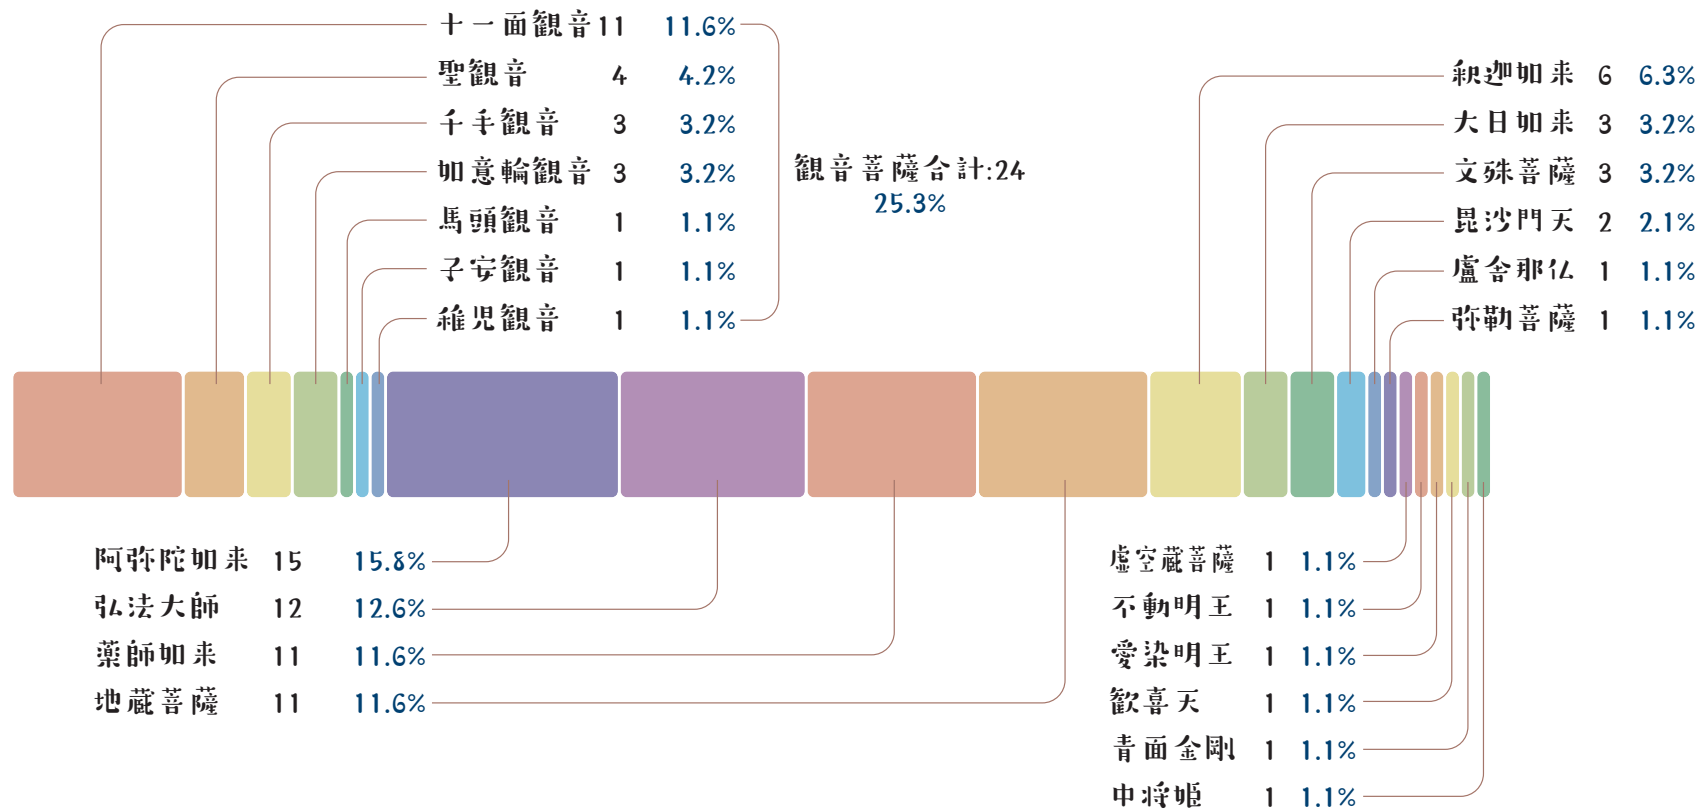

市町村別の寺院数と比率

大和北部八十八ヶ所霊場データベース 平成31年正月版 まほろば御朱印倶楽部 調べ

明和年間池田屋六兵衛が住んでいた

大和郡山市紺屋町を中心とした寺院分布図

大和北部八十八ヶ所霊場データベース 平成31年正月版 まほろば御朱印倶楽部 調べ

御本尊 (大和北部八十八ヶ所霊場での本尊でお寺の本尊と異なる場合もあり)

元興寺(塔跡)は種子「卍」から十一面観音に分類 釈迦如来・多宝如来を本尊とする東大寺戒壇院は釈迦如来に分類
比率は小数点以下第2位で四捨五入、そのため比率の総計が100%にならない時があります。

大和北部八十八ヶ所霊場データベース 平成31年正月版 まほろば御朱印倶楽部 調べ

お寺の宗派

大和北部は、八十八ヶ所霊場ですが真言宗以外のお寺が札所になっているのが大きな特色です。聖徳太子日く、和をもって貴しとなす。様々な宗派、官立の大寺院から田舎のお堂まで、多彩なお寺によって霊場がかたち作られているのが素晴らしいところ。全国的には少数派の？ 真言律宗、融通念佛宗、華嚴宗も大和北部では主要メンバーです。

江戸時代に全国で広まった様々な巡礼は農村においては豊作を祈る要素と同時に農閑期の(女性の)レクリエーションの意味も有ったようです。

宗派別の末寺数の割合(全国) 京都新聞 2018年4月7日記事より引用

比率は小数点以下第2位で四捨五入、そのため比率の総計が100%にならない時があります。

大和北部八十八ヶ所霊場データベース 平成31年正月版 まほろば御朱印倶楽部 調べ

墨版のハンコ

大和北部では大正時代に(墨書でなく)墨版のハンコを使った御朱印が数多くありました。