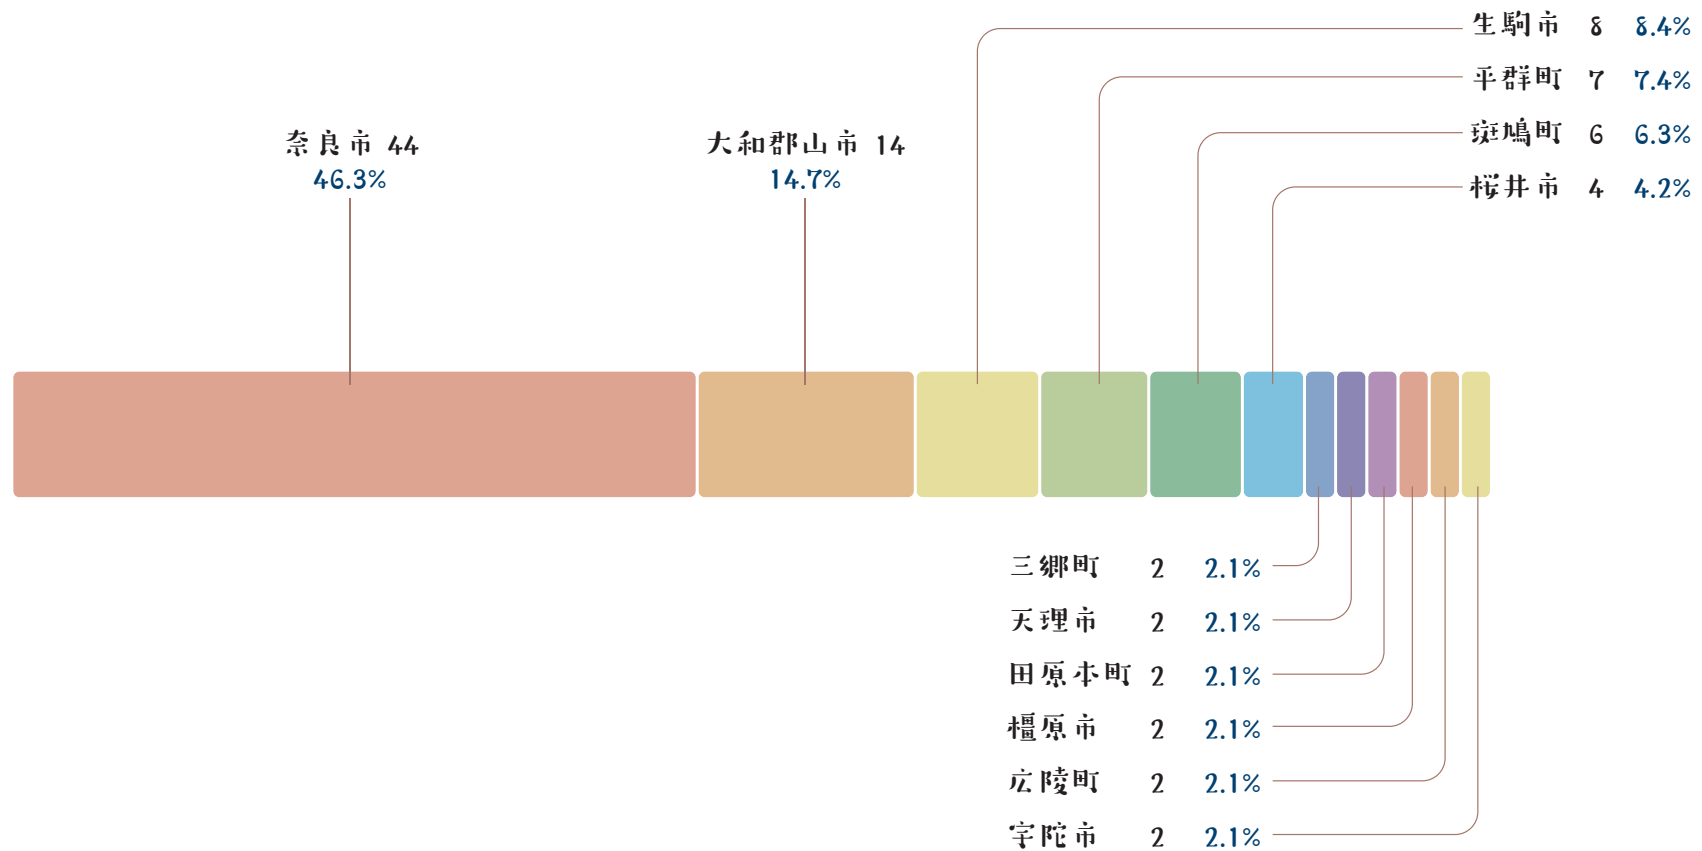

市町村別の寺院数と比率

大和北部八十八ヶ所霊場データベース 平成31年正月版 まほろば御朱印倶楽部 調べ

明和年間池田屋六兵衛が住んでいた

大和郡山市紺屋町を中心とした寺院分布図

大和北部八十八ヶ所霊場データベース 平成31年正月版 まほろば御朱印倶楽部 調べ

御本尊 (大和北部八十八ヶ所霊場での本尊でお寺の本尊と異なる場合もあり)

元興寺(塔跡)は種子「卍」から十一面観音に分類 釈迦如来・多宝如来を本尊とする東大寺戒壇院は釈迦如来に分類
比率は小数点以下第2位で四捨五入、そのため比率の総計が100%にならない時があります。

大和北部八十八ヶ所霊場データベース 平成31年正月版 まほろば御朱印倶楽部 調べ

お寺の宗派

大和北部は、八十八ヶ所霊場ですが真言宗以外のお寺が札所になっているのが大きな特色です。聖徳太子日く、和をもって貴しとなす。様々な宗派、官立の大寺院から田舎のお堂まで、多彩なお寺によって霊場がかたち作られているのが素晴らしいところ。全国的には少数派の？ 真言律宗、融通念佛宗、華嚴宗も大和北部では主要メンバーです。

江戸時代に全国で広まった様々な巡礼は農村においては豊作を祈る要素と同時に農閑期の(女性の)レクリエーションの意味も有ったようです。

宗派別の末寺数の割合(全国) 京都新聞 2018年4月7日記事より引用

比率は小数点以下第2位で四捨五入、そのため比率の総計が100%にならない時があります。

大和北部八十八ヶ所霊場データベース 平成31年正月版 まほろば御朱印倶楽部 調べ

墨版のハンコ

大和北部では大正時代に(墨書でなく)墨版のハンコを使った御朱印が数多くありました。